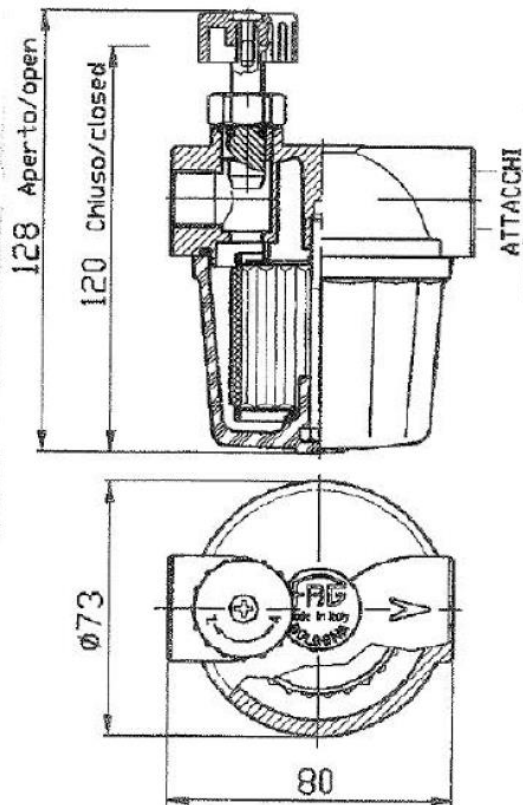

FILTRE FIOUL ROBINET SERIE 202

ARTICOLO - ARTICLE VASC. PLASTICA	ATTACCHI CONNECTIONS	CARTUCCIA FILTRANTE FILTER CARTRIDGE	TIPO - SUPERF. FILTRANTE TYPE - FILTERING SURFACE
20231/PL 20232/PL	3/8" - 3/8" 1/2" - 1/2"	20201/C1 100 μm	INOX GRECATA - cm ² 10,5