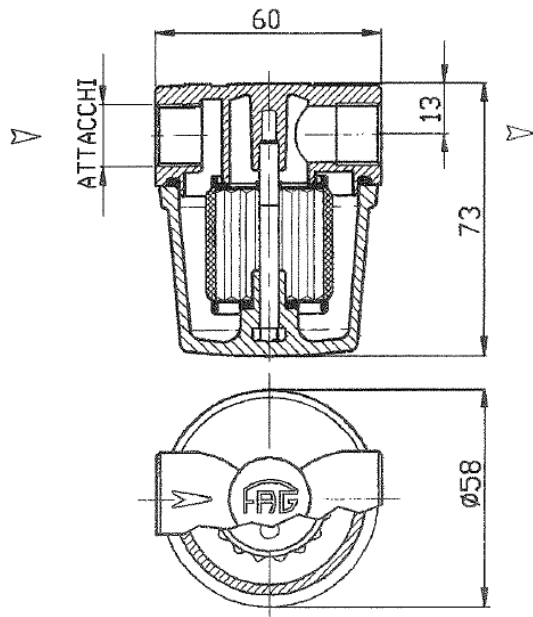

FILTRE FIOUL SERIE 201

ARTICOLO - ARTICLE	ATTACCHI	CARTUCCIA FILTRANTE	TIPO - SUPERF. FILTRANTE
VASC. PLASTICA	CONNECTIONS	FILTER CARTRIDGE	TYPE - FILTERING SURFACE
20101/PL	3/8" - 3/8"	20101/C1 100 μ m	INOX GRECATA - cm ² 48
20103/PL	1/4" - 1/4"		