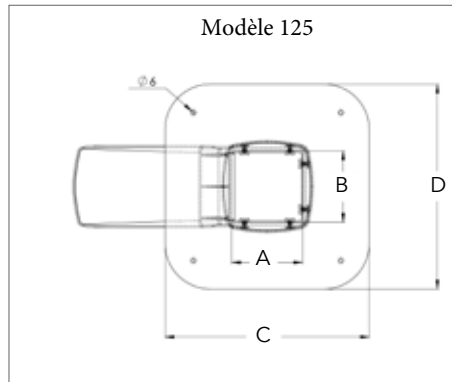

# Entrée de toit

## Entrée de toit

- La solution idéale pour protéger votre câblage et raccorder votre groupe en toiture proprement !

| Model                     | Modèle 125                    | Modèle 250                    |
|---------------------------|-------------------------------|-------------------------------|
| Inside dimensions: A x B  | 125 x 125 mm / 4.92 x 4.92"   | 125 x 250 mm / 4.92 x 9.84"   |
| Outside dimensions: C x D | 360 x 360 mm / 14.17 x 14.17" | 360 x 487 mm / 14.17 x 19.17" |
| Outside dimensions: E x F | 522 x 415 mm / 20.55 x 16.34" | 527 x 420 mm / 20.75 x 16.54" |
| Packing                   | 1 pc/box                      | 1 pc/box                      |