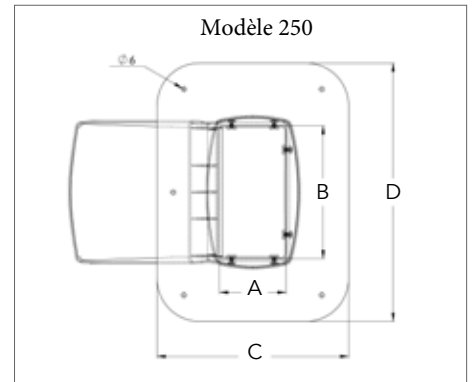

# Entrée de toit

## Entrée de toit

- La solution idéale pour protéger votre câblage et raccorder votre groupe en toiture proprement !

| Model                     | Modèle 125                    | Modèle 250                    |
|---------------------------|-------------------------------|-------------------------------|
| Inside dimensions: A x B  | 125 x 125 mm / 4.92 x 4.92"   | 125 x 250 mm / 4.92 x 9.84"   |
| Outside dimensions: C x D | 360 x 360 mm / 14.17 x 14.17" | 360 x 487 mm / 14.17 x 19.17" |
| Outside dimensions: E x F | 522 x 415 mm / 20.55 x 16.34" | 527 x 420 mm / 20.75 x 16.54" |
| Packing                   | 1 pc/box                      | 1 pc/box                      |