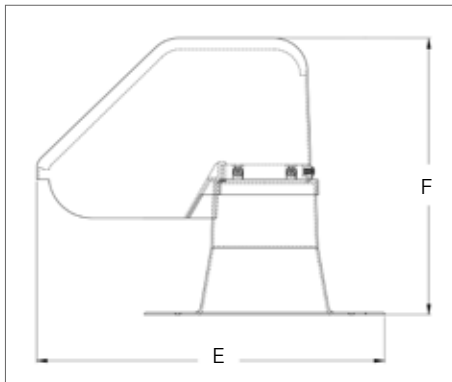

# Entrée de toit

## Entrée de toit

- La solution idéale pour protéger votre câblage et raccorder votre groupe en toiture proprement !

| Model                     | Modèle 125                    | Modèle 250                    |
|---------------------------|-------------------------------|-------------------------------|
| Inside dimensions: A x B  | 125 x 125 mm / 4.92 x 4.92"   | 125 x 250 mm / 4.92 x 9.84"   |
| Outside dimensions: C x D | 360 x 360 mm / 14.17 x 14.17" | 360 x 487 mm / 14.17 x 19.17" |
| Outside dimensions: E x F | 522 x 415 mm / 20.55 x 16.34" | 527 x 420 mm / 20.75 x 16.54" |
| Packing                   | 1 pc/box                      | 1 pc/box                      |