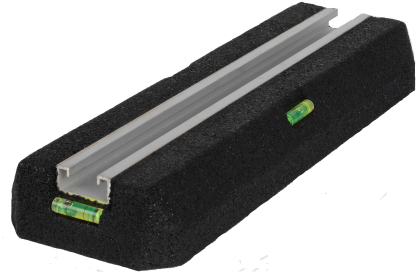

# SUPPORTS RUBBER 250/400/500

## Description

- **Nouveaux supports Rubber : plus fins, plus légers, plus économique et plus écologique !**
- Permet de supporter de grosses charges.
- Ils sont équipés d'une barre d'aluminium moulée dans la base ainsi que de plusieurs niveaux à bulles.
- Fabriqués à base de pneus recyclés, ils sont anti-vibratiles, efficaces et économiques.
- Livrés avec visserie

**Rubber 250**  
3 kg la paire

400 kg par paire

50 mm

130 mm

**Rubber 400**  
4 kg la paire

500 kg par paire

50 mm

130 mm

**Rubber 500**  
6 kg la paire

600 kg par paire

65 mm

130 mm

L250 / 400 / 500 mm