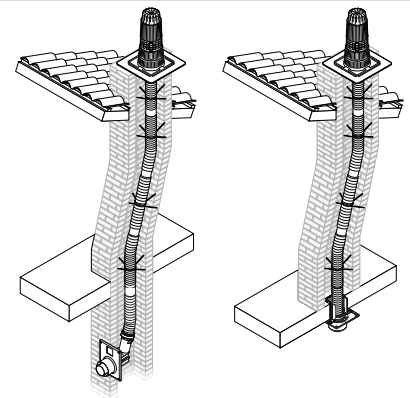

### RENOLUX MURAL & PLAFOND

➤ Montage-instructie  
Mounting instructions  
Notice de montage  
Montageanleitung  
Istruzioni di montaggio

**The Netherlands**  
Ubbink bv  
Verhuellweg 9  
NL - 6980 AA Doesburg  
Tel. +31 (0) 313 480 300  
Fax +31 (0) 313 473 859  
info@ubbink.nl