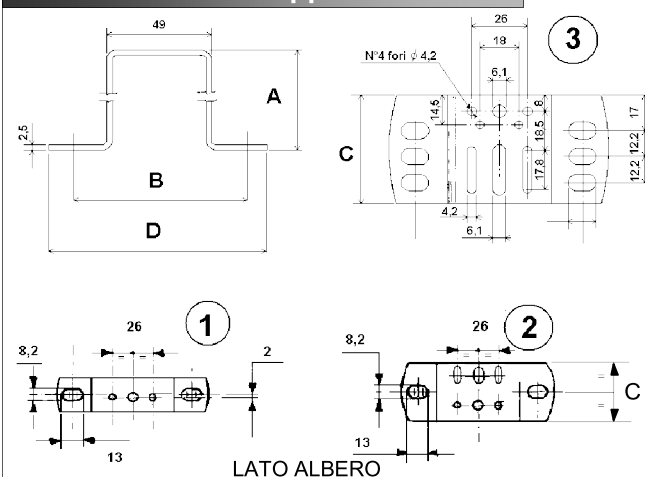

Accessori

Accessories

Accessoires

Zubehör

Staffe - Bracket - Support - Fuß

CODE	Dimensions				Pacco mm	Fig.
	A	B	C	D		
087.0119...	39	78	25	101	13/20	1
087.0102...	52	78	25	101	13/20	
087.0100...	71	78	25	101	13/20	
087.0101...	83	78	25	101	20/25	
087.0116...	83	78	42	101	30	2
087.0125...	108.5	78	52	101	30/40/45	3
087.0123...	55	130	25	153	13/20	1
087.0212...	72	133	25	156	13/20	
087.0211...	72	159	25	182	13/20	
087.0213...	110,5	154	52	177	30/40/45	3

Bocchigli - Ring - Virole - Ring

CODE	Dimensions				Impeller ø, mm	Fig.
	A	B	C	D		
079.0301...	200	190	162	46	154	1
079.0303...	222	208	180	46.5	172	
079.0305...	246	236	208	47	200	
079.0309...	276	266	238	51	230	
079.0308...	300	290	262	51	254	
079.0310...	356	344	308	51	300	2
079.0201...	200	190	162	46	154	
079.0203...	222	208	180	46.5	172	
079.0205...	246	236	208	46.5	200	
079.0212...	276	266	238	51	230	
079.0209...	300	290	262	51	254	
079.0210...	356	344	308	51	300	

Reti - Fanguard - Grille - Schutzgitter

CODE	Dimensions			Impeller ø, mm	Fig.
	A	B	C		
036.0304...	208	188	26	172	1
036.0312...	236	215	26	200	
036.0300...	280	246	26	230	
036.0301...	290	267	36	254	
036.0412...	370	340	50	300	
036.0305...	208	188	26	172	2
036.0203...	236	215	26	200	
036.0200...	280	246	26	230	
036.0201...	295	267	26	254	
036.0412...	370	340	47	300	
036.0354...	420	380	53	350	