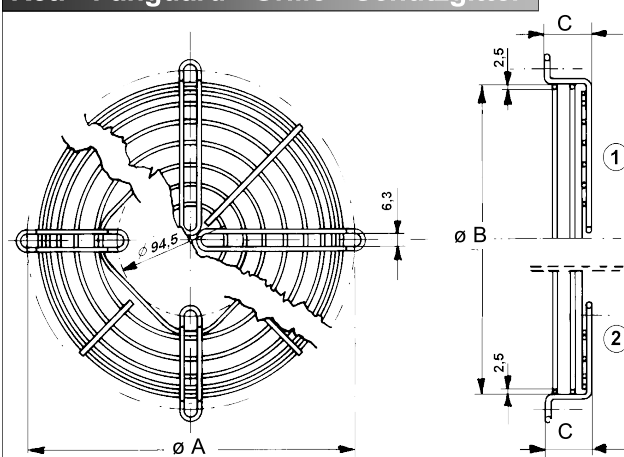

Accessori

Accessories

Accessoires

Zubehör

Staffe - Bracket - Support - Fuß

CODE	Dimensions				Pacco mm	Fig.
	A	B	C	D		
087.0119...	39	78	25	101	13/20	1
087.0102...	52	78	25	101	13/20	
087.0100...	71	78	25	101	13/20	
087.0101...	83	78	25	101	20/25	
087.0116...	83	78	42	101	30	2
087.0125...	108.5	78	52	101	30/40/45	3
087.0123...	55	130	25	153	13/20	1
087.0212...	72	133	25	156	13/20	
087.0211...	72	159	25	182	13/20	
087.0213...	110,5	154	52	177	30/40/45	3

Bocchigli - Ring - Virole - Ring

CODE	Dimensions				Impeller ø, mm	Fig.
	A	B	C	D		
079.0301...	200	190	162	46	154	1
079.0303...	222	208	180	46.5	172	
079.0305...	246	236	208	47	200	
079.0309...	276	266	238	51	230	
079.0308...	300	290	262	51	254	
079.0310...	356	344	308	51	300	2
079.0201...	200	190	162	46	154	
079.0203...	222	208	180	46.5	172	
079.0205...	246	236	208	46.5	200	
079.0212...	276	266	238	51	230	
079.0209...	300	290	262	51	254	
079.0210...	356	344	308	51	300	

Reti - Fanguard - Grille - Schutzgitter

CODE	Dimensions			Impeller ø, mm	Fig.
	A	B	C		
036.0304...	208	188	26	172	1
036.0312...	236	215	26	200	
036.0300...	280	246	26	230	
036.0301...	290	267	36	254	
036.0412...	370	340	50	300	
036.0305...	208	188	26	172	2
036.0203...	236	215	26	200	
036.0200...	280	246	26	230	
036.0201...	295	267	26	254	
036.0412...	370	340	47	300	
036.0354...	420	380	53	350	