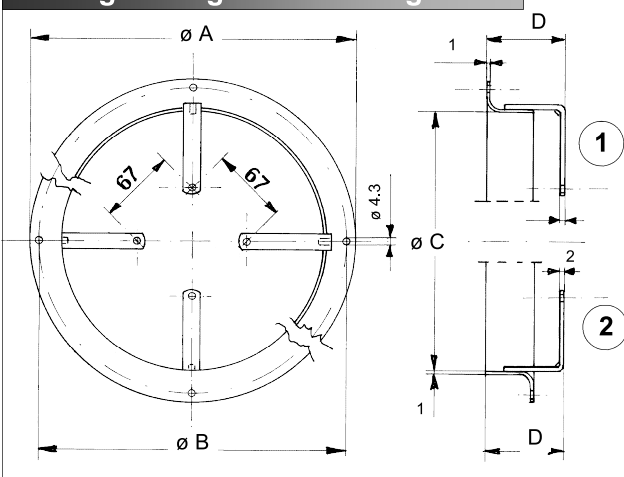

Accessori

Accessories

Accessoires

Zubehör

Staffe - Bracket - Support - Fuß

CODE	Dimensions				Pacco mm	Fig.
	A	B	C	D		
087.0119...	39	78	25	101	13/20	1
087.0102...	52	78	25	101	13/20	
087.0100...	71	78	25	101	13/20	
087.0101...	83	78	25	101	20/25	
087.0116...	83	78	42	101	30	2
087.0125...	108.5	78	52	101	30/40/45	3
087.0123...	55	130	25	153	13/20	1
087.0212...	72	133	25	156	13/20	
087.0211...	72	159	25	182	13/20	
087.0213...	110,5	154	52	177	30/40/45	3

Bocchigli - Ring - Virole - Ring

CODE	Dimensions				Impeller ø, mm	Fig.
	A	B	C	D		
079.0301...	200	190	162	46	154	1
079.0303...	222	208	180	46.5	172	
079.0305...	246	236	208	47	200	
079.0309...	276	266	238	51	230	
079.0308...	300	290	262	51	254	
079.0310...	356	344	308	51	300	2
079.0201...	200	190	162	46	154	
079.0203...	222	208	180	46.5	172	
079.0205...	246	236	208	46.5	200	
079.0212...	276	266	238	51	230	
079.0209...	300	290	262	51	254	
079.0210...	356	344	308	51	300	

Reti - Fanguard - Grille - Schutzgitter

CODE	Dimensions			Impeller ø, mm	Fig.
	A	B	C		
036.0304...	208	188	26	172	1
036.0312...	236	215	26	200	
036.0300...	280	246	26	230	
036.0301...	290	267	36	254	
036.0412...	370	340	50	300	
036.0305...	208	188	26	172	2
036.0203...	236	215	26	200	
036.0200...	280	246	26	230	
036.0201...	295	267	26	254	
036.0412...	370	340	47	300	
036.0354...	420	380	53	350	